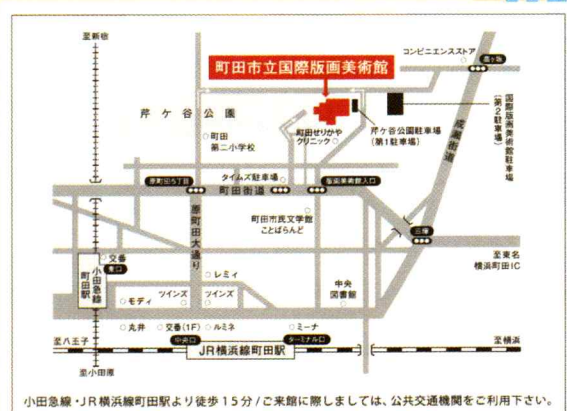

第22回

ゆうゆう版画美術館まつり

2020年10月24日(土)
25日(日)

10:00~16:00 雨天決行

※新型コロナウイルス感染者の状況や悪天候の場合は
中止や催事内容を変更する事があります。

町田市立国際版画美術館
ゆうゆう版画美術館まつり運営委員会

Enjoy! Art!

第22回 ゆうゆう版画美術館まつり

友の会有志及び木版画倶楽部会員が指導、はがきサイズの和紙に「多色摺り木版画」の摺りを体験できます。出来上がった作品はお持ち帰りください。※状況により、摺り体験の指導が困難の場合は、デモンストレーションに変更。

キッズ・アートスペース

10月24日(土)、25日(日) 両日とも10:00~16:00
会場:エントランスホール

「マイ・エコバッグを作ろう!」
動物、草花、乗り物、ハロウィン、クリスマス、文字などのスタンプを押してプリント、カラフルな布バッグの世界を広げよう。